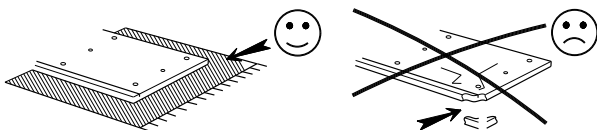

MULTiMO

A 402-D SECRET TABLE MODULE A 402-R SECRET TABLE MODULE

VIDEO

link

Track Title	Piece	(inch)			(mm)			
		Thickness	Length	Width	Piece	Thick	Height	Most
A	1	3,07	39,76	34,33	1	78	1010	872

Accessories List

CT - 03 (6x50) mm  4 / piece	SN - 01 (M6)  4 / piece	PL - 03 (6x12x1) mm  4 / piece
--	---	--

A 402-R SECRET TABLE MODULE

A 402-D SECRET TABLE MODULE

STEP 1

STEP 2

Track Title	Piece	(inch)			(mm)			
		Thickness	Length	Width	Piece	Thick	Height	Most
A	1	3,07	39,76	34,33	1	78	1010	872