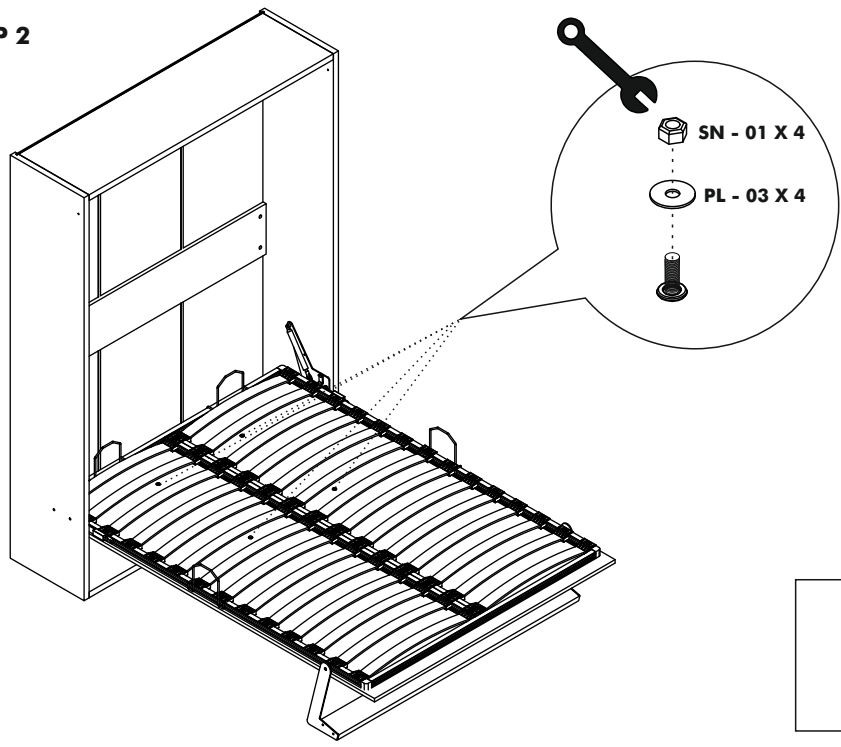

CT - 03 (6x50) mm  4 / piece	SN - 01 (M6)  4 / piece	PL - 03 (6x12x1) mm  4 / piece
--	---	--

A 402-R SECRET TABLE MODULE

A 402-D SECRET TABLE MODULE

STEP 1

STEP 2

Track Title	Piece	(inch)			(mm)			
		Thickness	Length	Width	Piece	Thick	Height	Most
A	1	3,07	39,76	34,33	1	78	1010	872

Accessories List

DD - 01 (R10)  4 / piece	VD - 01 (6X70) mm  4 / piece	PL - 03 (6x12x1) mm  4 / piece
---	--	--

A 402-R SECRET TABLE MODULE

A 402-D SECRET TABLE MODULE

STEP 1

VIDEO

link

STEP 2