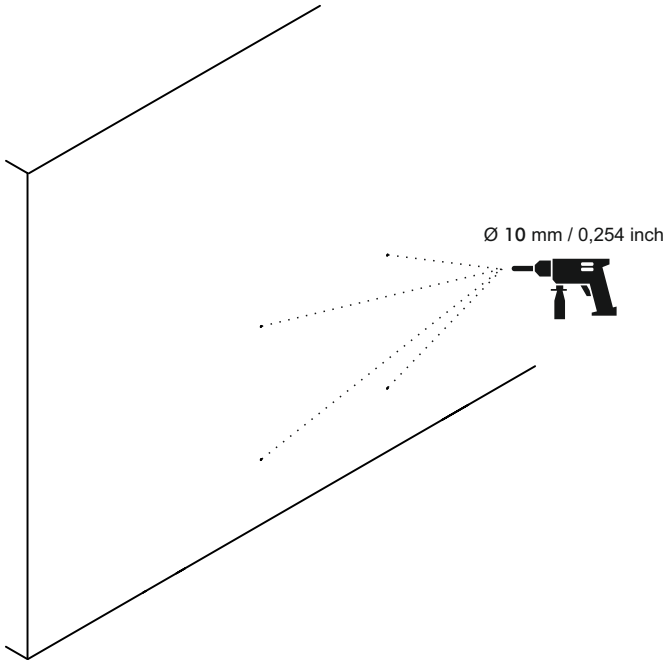

CT - 03 (6x50) mm  4 / piece	SN - 01 (M6)  4 / piece	PL - 03 (6x12x1) mm  4 / piece
--	---	--

A 402-R SECRET TABLE MODULE

A 402-D SECRET TABLE MODULE

STEP 1

STEP 2

Track Title	Piece	(inch)			(mm)			
		Thickness	Length	Width	Piece	Thick	Height	Most
A	1	3,07	39,76	34,33	1	78	1010	872

Accessories List

DD - 01 (R10)  4 / piece	VD - 01 (6X70) mm  4 / piece	PL - 03 (6x12x1) mm  4 / piece
---	--	--

A 402-R SECRET TABLE MODULE

A 402-D SECRET TABLE MODULE

STEP 1

VIDEO

link

STEP 2