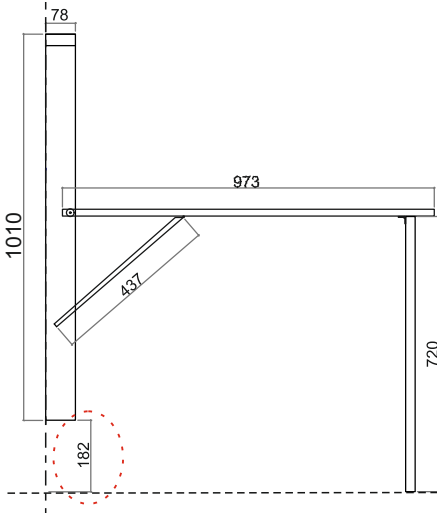

MULTiMO

A 402-D SECRET TABLE MODULE A 402-R SECRET TABLE MODULE

VIDEO

link

Track Title	Piece	(inch)			(mm)			
		Thickness	Length	Width	Piece	Thick	Height	Most
A	1	3,07	39,76	34,33	1	78	1010	872

Accessories List

CT - 03 (6x50) mm  4 / piece	SN - 01 (M6)  4 / piece	PL - 03 (6x12x1) mm  4 / piece
--	---	--

A 402-R SECRET TABLE MODULE

A 402-D SECRET TABLE MODULE

STEP 1

STEP 2

Track Title	Piece	(inch)			(mm)			
		Thickness	Length	Width	Piece	Thick	Height	Most
A	1	3,07	39,76	34,33	1	78	1010	872

Accessories List

DD - 01 (R10)  4 / piece	VD - 01 (6X70) mm  4 / piece	PL - 03 (6x12x1) mm  4 / piece
---	--	--

A 402-R SECRET TABLE MODULE

A 402-D SECRET TABLE MODULE

STEP 1

VIDEO

link

STEP 2

STEP 3

VIDEO

link

STEP 4

PL - 03 X 4

VD - 01 X 4

VIDEO

link