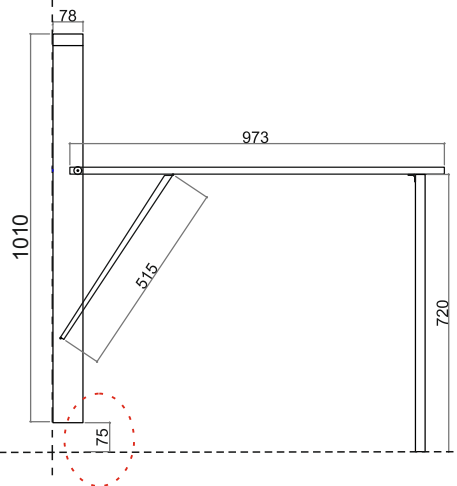

MULTiMO

A 402-D SECRET TABLE MODULE A 402-R SECRET TABLE MODULE

VIDEO

link

Track Title	Piece	(inch)			(mm)			
		Thickness	Length	Width	Piece	Thick	Height	Most
A	1	3,07	39,76	34,33	1	78	1010	872

Accessories List

CT - 03 (6x50) mm  4 / piece	SN - 01 (M6)  4 / piece	PL - 03 (6x12x1) mm  4 / piece
--	---	--

A 402-R SECRET TABLE MODULE

A 402-D SECRET TABLE MODULE

STEP 1

STEP 2

Track Title	Piece	(inch)			(mm)			
		Thickness	Length	Width	Piece	Thick	Height	Most
A	1	3,07	39,76	34,33	1	78	1010	872

Accessories List

DD - 01 (R10)  4 / piece	VD - 01 (6X70) mm  4 / piece	PL - 03 (6x12x1) mm  4 / piece
---	--	--

A 402-R SECRET TABLE MODULE

A 402-D SECRET TABLE MODULE

STEP 1

VIDEO

link

STEP 2

STEP 3

VIDEO

link

STEP 4

PL - 03 X 4

VD - 01 X 4

VIDEO

link