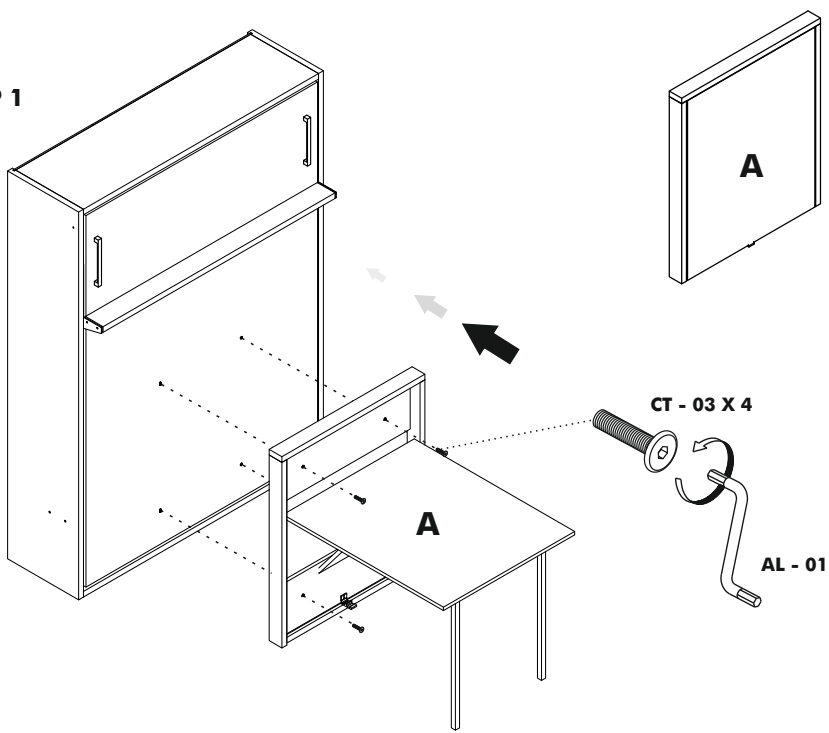

CT - 03 (6x50) mm  4 / piece	SN - 01 (M6)  4 / piece	PL - 03 (6x12x1) mm  4 / piece
--	---	--

A 402-R SECRET TABLE MODULE

A 402-D SECRET TABLE MODULE

STEP 1

STEP 2

Track Title	Piece	(inch)			(mm)			
		Thickness	Length	Width	Piece	Thick	Height	Most
A	1	3,07	39,76	34,33	1	78	1010	872

Accessories List

DD - 01 (R10)  4 / piece	VD - 01 (6X70) mm  4 / piece	PL - 03 (6x12x1) mm  4 / piece
---	--	--

A 402-R SECRET TABLE MODULE

A 402-D SECRET TABLE MODULE

STEP 1

VIDEO

link

STEP 2