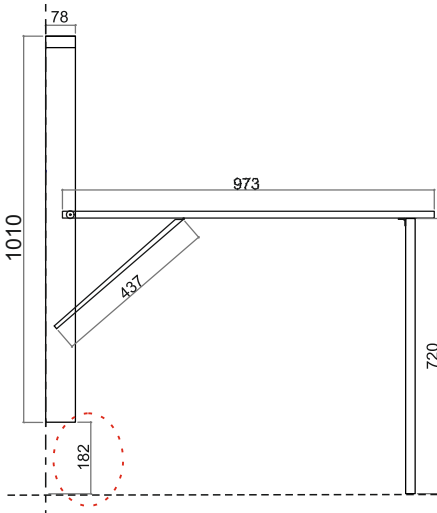

MULTiMO

A 402-D SECRET TABLE MODULE A 402-R SECRET TABLE MODULE

VIDEO

link

Track Title	Piece	(inch)			(mm)			
		Thickness	Length	Width	Piece	Thick	Height	Most
A	1	3,07	39,76	34,33	1	78	1010	872

Accessories List

CT - 03 (6x50) mm  4 / piece	SN - 01 (M6)  4 / piece	PL - 03 (6x12x1) mm  4 / piece
--	---	--

A 402-R SECRET TABLE MODULE

A 402-D SECRET TABLE MODULE

STEP 1

STEP 2

Track Title	Piece	(inch)			(mm)			
		Thickness	Length	Width	Piece	Thick	Height	Most
A	1	3,07	39,76	34,33	1	78	1010	872

Accessories List

DD - 01 (R10)  4 / piece	VD - 01 (6X70) mm  4 / piece	PL - 03 (6x12x1) mm  4 / piece
---	--	--

A 402-R SECRET TABLE MODULE

A 402-D SECRET TABLE MODULE

STEP 1

VIDEO

link

STEP 2

STEP 3

VIDEO

link

STEP 4

PL - 03 X 4

VD - 01 X 4

VIDEO

link