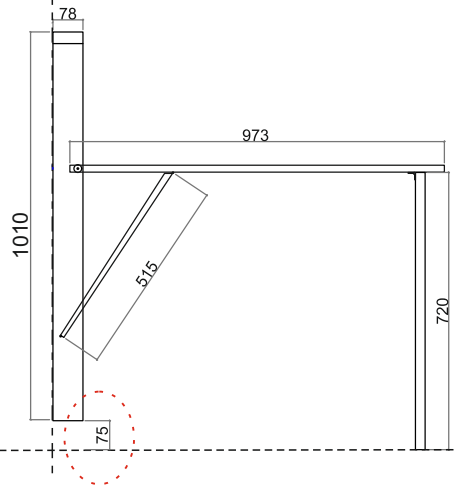

MULTiMO

A 402-D SECRET TABLE MODULE A 402-R SECRET TABLE MODULE

VIDEO

link

Track Title	Piece	(inch)			(mm)			
		Thickness	Length	Width	Piece	Thick	Height	Most
A	1	3,07	39,76	34,33	1	78	1010	872

Accessories List

CT - 03 (6x50) mm  4 / piece	SN - 01 (M6)  4 / piece	PL - 03 (6x12x1) mm  4 / piece
--	---	--

A 402-R SECRET TABLE MODULE

A 402-D SECRET TABLE MODULE

STEP 1

STEP 2

Track Title	Piece	(inch)			(mm)			
		Thickness	Length	Width	Piece	Thick	Height	Most
A	1	3,07	39,76	34,33	1	78	1010	872

Accessories List

DD - 01 (R10)  4 / piece	VD - 01 (6X70) mm  4 / piece	PL - 03 (6x12x1) mm  4 / piece
---	--	--

A 402-R SECRET TABLE MODULE

A 402-D SECRET TABLE MODULE

STEP 1

VIDEO

link

STEP 2

STEP 3

VIDEO

link

STEP 4

PL - 03 X 4

VD - 01 X 4

VIDEO

link