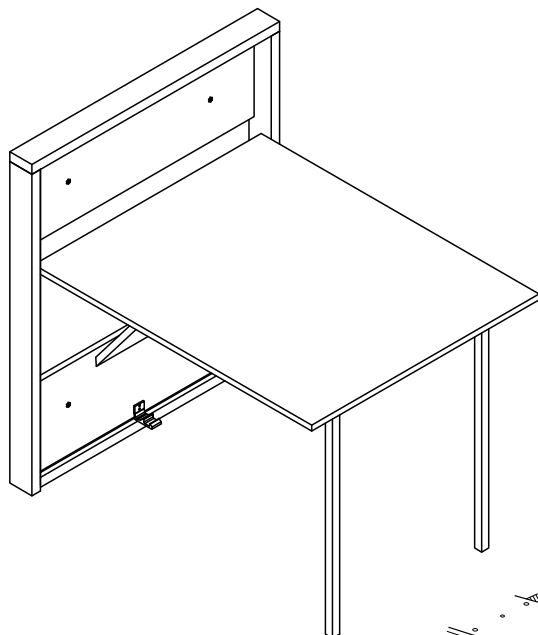

MULTiMO

A 402-D SECRET TABLE MODULE A 402-R SECRET TABLE MODULE

VIDEO

link

Track Title	Piece	(inch)			(mm)			
		Thickness	Length	Width	Piece	Thick	Height	Most
A	1	3,07	39,76	34,33	1	78	1010	872

Accessories List

CT - 03 (6x50) mm  4 / piece	SN - 01 (M6)  4 / piece	PL - 03 (6x12x1) mm  4 / piece
--	---	--

A 402-R SECRET TABLE MODULE

A 402-D SECRET TABLE MODULE

STEP 1

STEP 2

Track Title	Piece	(inch)			(mm)			
		Thickness	Length	Width	Piece	Thick	Height	Most
A	1	3,07	39,76	34,33	1	78	1010	872

Accessories List

DD - 01 (R10)  4 / piece	VD - 01 (6X70) mm  4 / piece	PL - 03 (6x12x1) mm  4 / piece
---	--	--

A 402-R SECRET TABLE MODULE

A 402-D SECRET TABLE MODULE

STEP 1

VIDEO

link

STEP 2