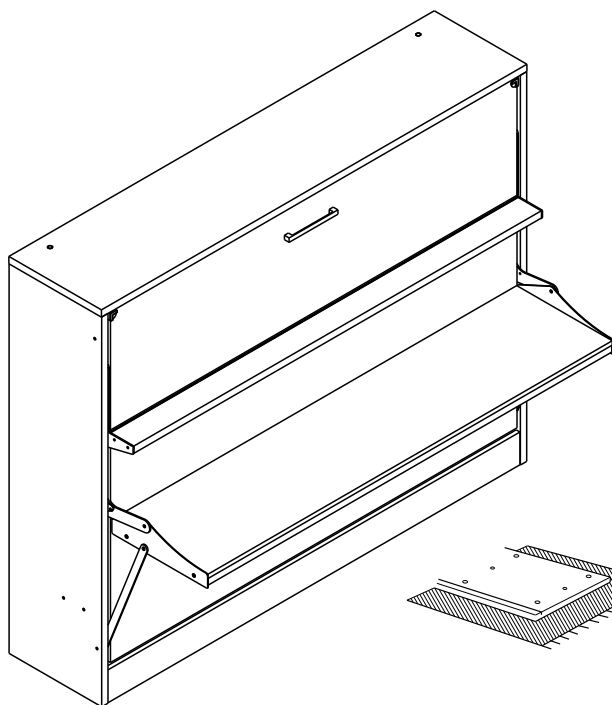

MULTIMO

1123-2 COUPLE 1121D-2 LIFE OPTIONEL DESK

VIDEO

link

Product Parts	Piece	(inch)			(mm)			
		Thickness	Length	Width	Piece	Thick	Height	Width
A-R / A-L	2	1,18	63,15	17,32	2	30	1604	440
B	1	1,18	79,61	17,36	1	30	2022	441
C	1	0,71	77,17	16,54	1	18	1960	420
D	1	0,71	77,17	5,31	1	18	1960	135
E-R / E-L	2	0,71	62,44	4,72	2	18	1586	120
F	1	0,71	62,44	4,72	1	18	1586	120
G	6	0,71	18,74	4,65	6	18	476	118
H / H-R / H-L	4	0,31	63,07	19,41	4	8	1602	493
K	1	0,71	76,06	56,85	1	18	1932	1444
L	1	1,18	76,22	4,33	1	30	1936	110