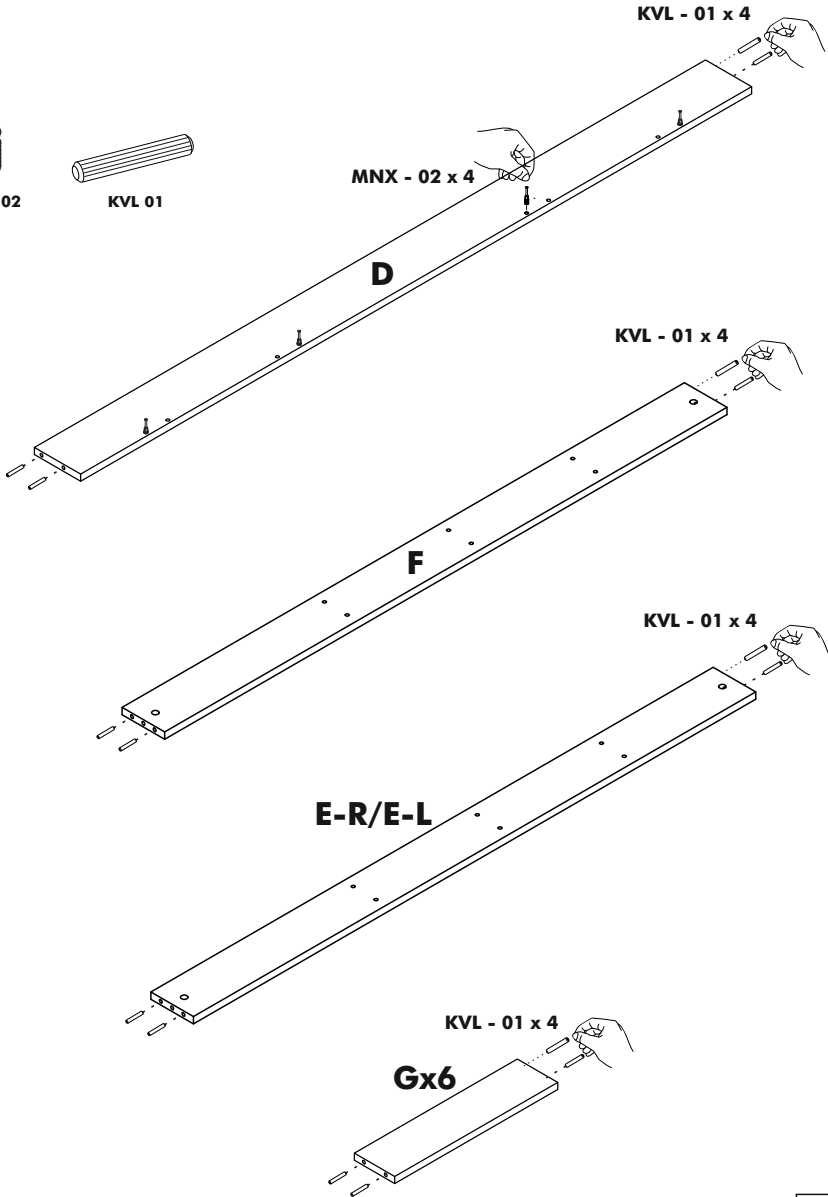

STEP 2

VIDEO

link