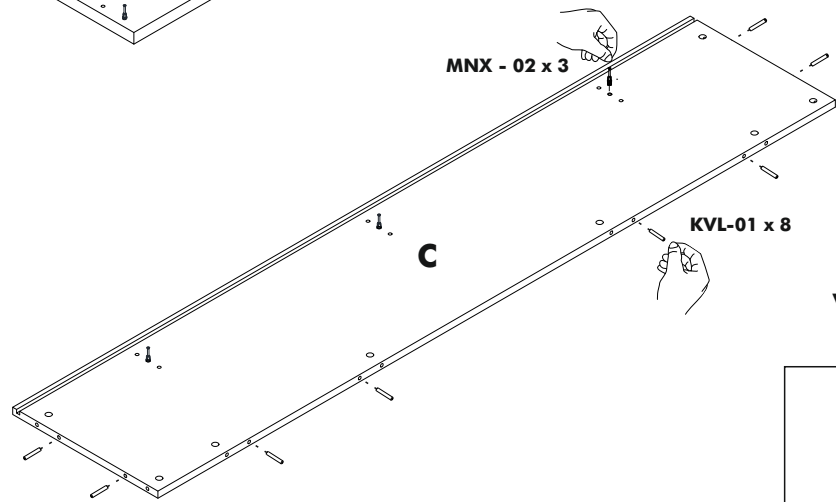

1121D-2 LIFE OPTIONEL DESK

Track Title	Piece	(inch)			(mm)			
		Thickness	Length	Width	Piece	Thick	Height	Most
DESK	1	0,71	75,87	17,87	1	18	1927	454

Accessories List

SC-132  1 / piece	CT - 03 (6x50) mm  4 / piece	CT - 05 (6x35) mm  4 / piece	CT - 02 (6x30) mm  2 / piece
CT - 04 (6x20) mm  2 / piece	SN - 01 (M6)  9 / piece	PL-006  3 / piece	OT-076  1 / piece
SG - 01  2 / piece	PL - 01 (6x19x1) mm  8 / piece	PLK-07  1 / piece	

Opsiyonel Masa Kurulum Stepleri ; Optional Desk Setup Steps ;

- STEP 15**
- STEP 17**
- STEP 18**
- STEP 19**
- STEP 24**

KVL - 01 x 2

STEP 1

MNX - 02

KVL 01

VIDEO

link