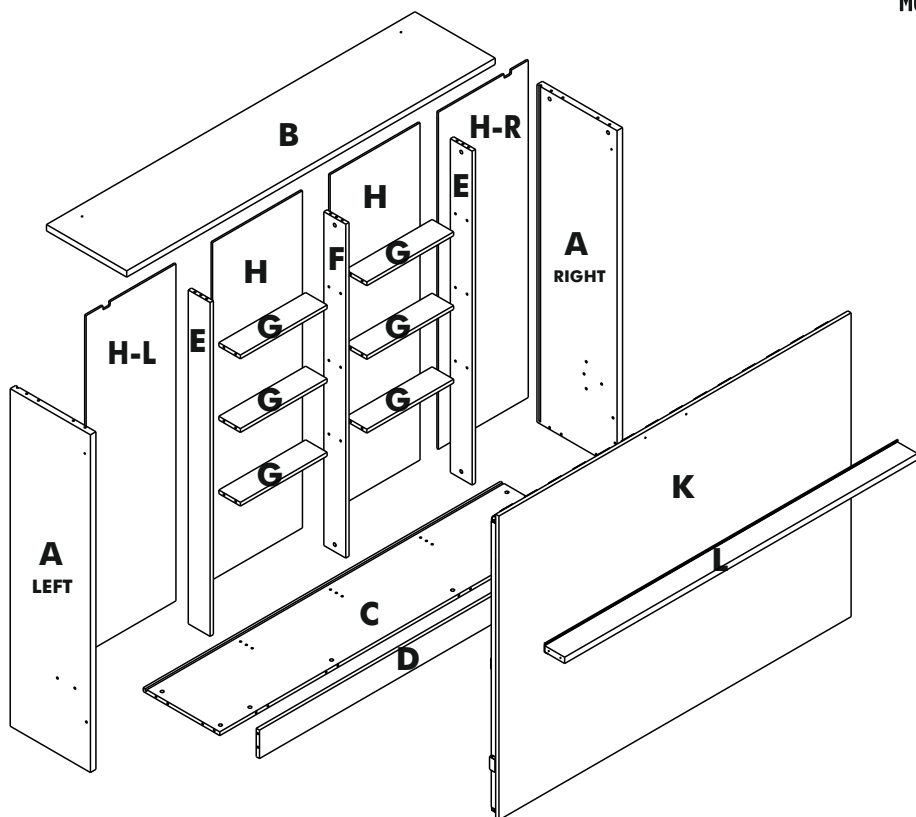

MULTIMO

1123-2 COUPLE 1121D-2 LIFE OPTIONEL DESK

VIDEO

link

Product Parts	Piece	(inch)			(mm)			
		Thickness	Length	Width	Piece	Thick	Height	Width
A-R / A-L	2	1,18	63,15	17,32	2	30	1604	440
B	1	1,18	79,61	17,36	1	30	2022	441
C	1	0,71	77,17	16,54	1	18	1960	420
D	1	0,71	77,17	5,31	1	18	1960	135
E-R / E-L	2	0,71	62,44	4,72	2	18	1586	120
F	1	0,71	62,44	4,72	1	18	1586	120
G	6	0,71	18,74	4,65	6	18	476	118
H / H-R / H-L	4	0,31	63,07	19,41	4	8	1602	493
K	1	0,71	76,06	56,85	1	18	1932	1444
L	1	1,18	76,22	4,33	1	30	1936	110

Accessories List

MNX 02  18 / piece	MNG - 01  18 / piece	KVL 01  52 / piece	TAP - 01  20 / piece
AVT - 01  12 / piece	VD - 02 (3,5x25) mm  24 / piece	VKP - 01 (22) mm  2 / piece	IM - 01 (6x30) mm  4 / piece
CT - 01 (6x40) mm  2 / piece	OT-054  2 / piece	PL - 05 (8x16x2) mm  2 / piece	SN - 02 (M8)  2 / piece
TAP - 02  4 / piece	OT 10  2 / piece	VTB - 02 (4,2x16) mm  8 / piece	VDA - 01 (6,5x50) mm  4 / piece
DSE - 03  2 / piece	VD - 01(6X70) mm  8 / piece	DD - 02 (R8)  8 / piece	HB - 04 (6x40) mm  2 / piece