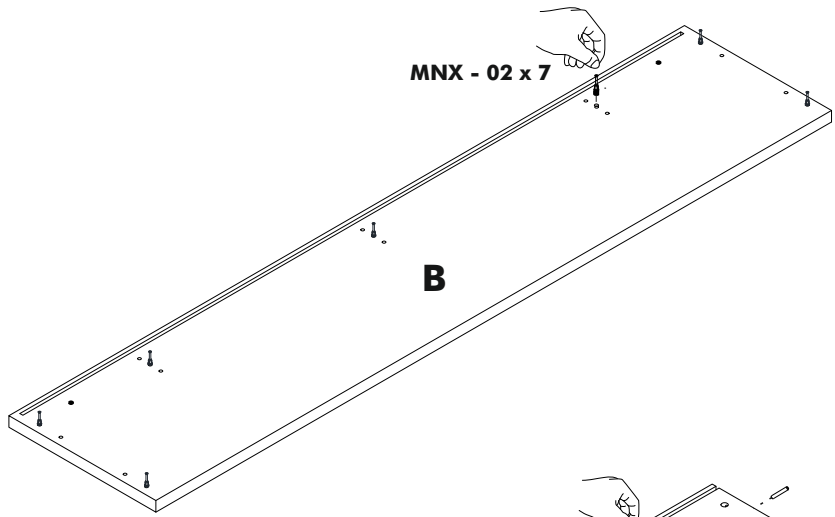

1121D-2 LIFE OPTIONEL DESK

Track Title	Piece	(inch)			(mm)			
		Thickness	Length	Width	Piece	Thick	Height	Most
DESK	1	0,71	75,87	17,87	1	18	1927	454

Accessories List

SC-132  1 / piece	CT - 03 (6x50) mm  4 / piece	CT - 05 (6x35) mm  4 / piece	CT - 02 (6x30) mm  2 / piece
CT - 04 (6x20) mm  2 / piece	SN - 01 (M6)  9 / piece	PL-006  3 / piece	OT-076  1 / piece
SG - 01  2 / piece	PL - 01 (6x19x1) mm  8 / piece	PLK-07  1 / piece	

Opsiyonel Masa Kurulum Stepleri ; Optional Desk Setup Steps ;

- STEP 15**
- STEP 17**
- STEP 18**
- STEP 19**
- STEP 24**

KVL - 01 x 2

STEP 1

MNX - 02

KVL 01

VIDEO

link