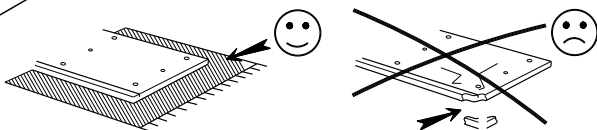

MULTIMO

1123-2 COUPLE 1121D-2 LIFE OPTIONEL DESK

VIDEO

link

Product Parts	Piece	(inch)			(mm)			
		Thickness	Length	Width	Piece	Thick	Height	Width
A-R / A-L	2	1,18	63,15	17,32	2	30	1604	440
B	1	1,18	79,61	17,36	1	30	2022	441
C	1	0,71	77,17	16,54	1	18	1960	420
D	1	0,71	77,17	5,31	1	18	1960	135
E-R / E-L	2	0,71	62,44	4,72	2	18	1586	120
F	1	0,71	62,44	4,72	1	18	1586	120
G	6	0,71	18,74	4,65	6	18	476	118
H / H-R / H-L	4	0,31	63,07	19,41	4	8	1602	493
K	1	0,71	76,06	56,85	1	18	1932	1444
L	1	1,18	76,22	4,33	1	30	1936	110

Accessories List

MNX 02  18 / piece	MNG - 01  18 / piece	KVL 01  52 / piece	TAP - 01  20 / piece
AVT - 01  12 / piece	VD - 02 (3,5x25) mm  24 / piece	VKP - 01 (22) mm  2 / piece	IM - 01 (6x30) mm  4 / piece
CT - 01 (6x40) mm  2 / piece	OT-054  2 / piece	PL - 05 (8x16x2) mm  2 / piece	SN - 02 (M8)  2 / piece
TAP - 02  4 / piece	OT 10  2 / piece	VTB - 02 (4,2x16) mm  8 / piece	VDA - 01 (6,5x50) mm  4 / piece
DSE - 03  2 / piece	VD - 01(6X70) mm  8 / piece	DD - 02 (R8)  8 / piece	HB - 04 (6x40) mm  2 / piece